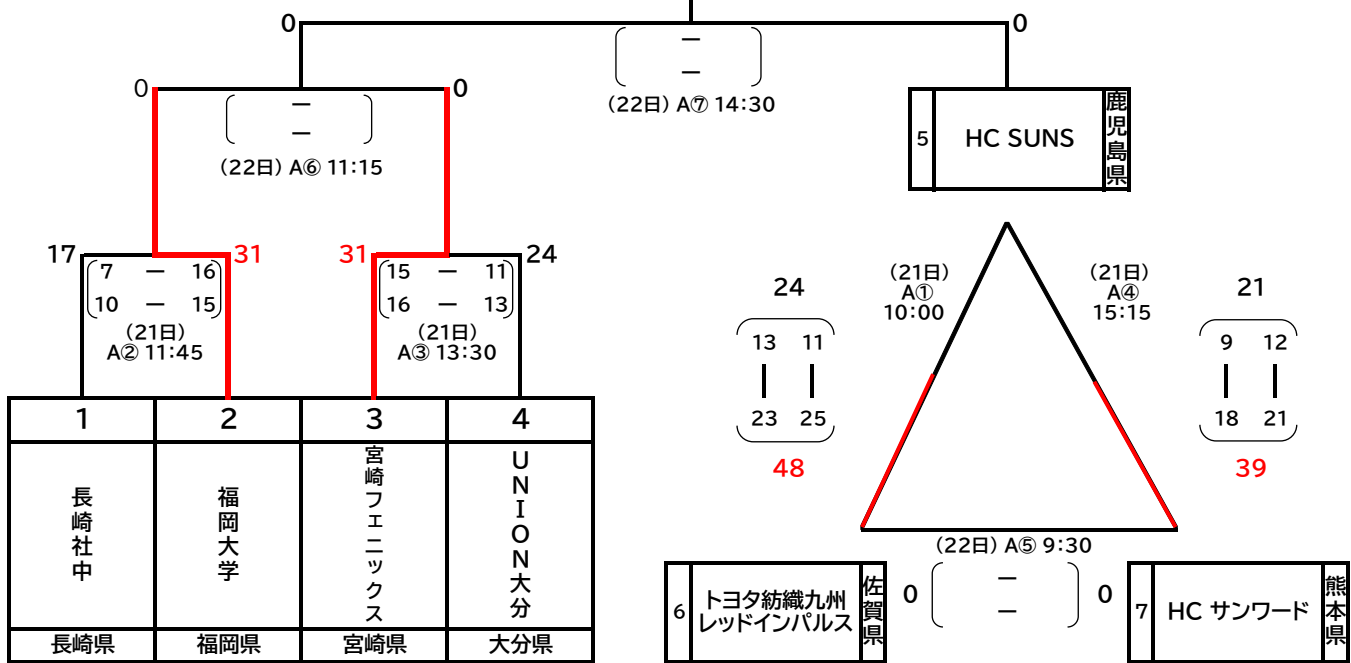

令和6年度 第76回 日本ハンドボール選手権大会 第10回 九州ブロック予選【勝ち上がり9/21(土)】

男子の部
「X」:トーナメント
「Y」:リーグ

【期 日】 9月21日(土)~22日(日)
 【会 場】 吉野ヶ里町文化体育館
 【競技時間】 30分-15分-30分
 【留意事項】 トーナメント、リーグともに、同点の場合、正規の第1延長、第2延長、7MTCの順で決する。
 リーグに関しては勝ち点方式にて順位を決定し、ブロック一位を決定する。

「X」ブロック:トーナメント

「Y」ブロック:リーグ

女子の部
「X」:リーグ
「Y」:リーグ

【期 日】 9月21日(土)~22日(日)
 【会 場】 小城のリスportsセンター(小城市芦刈文化体育館)
 【競技時間】 30分-15分-30分
 【留意事項】 リーグは、同点の場合、正規の第1延長、第2延長、7MTCの順で決する。
 リーグに関しては勝ち点方式にて順位を決定し、ブロック一位を決定する。