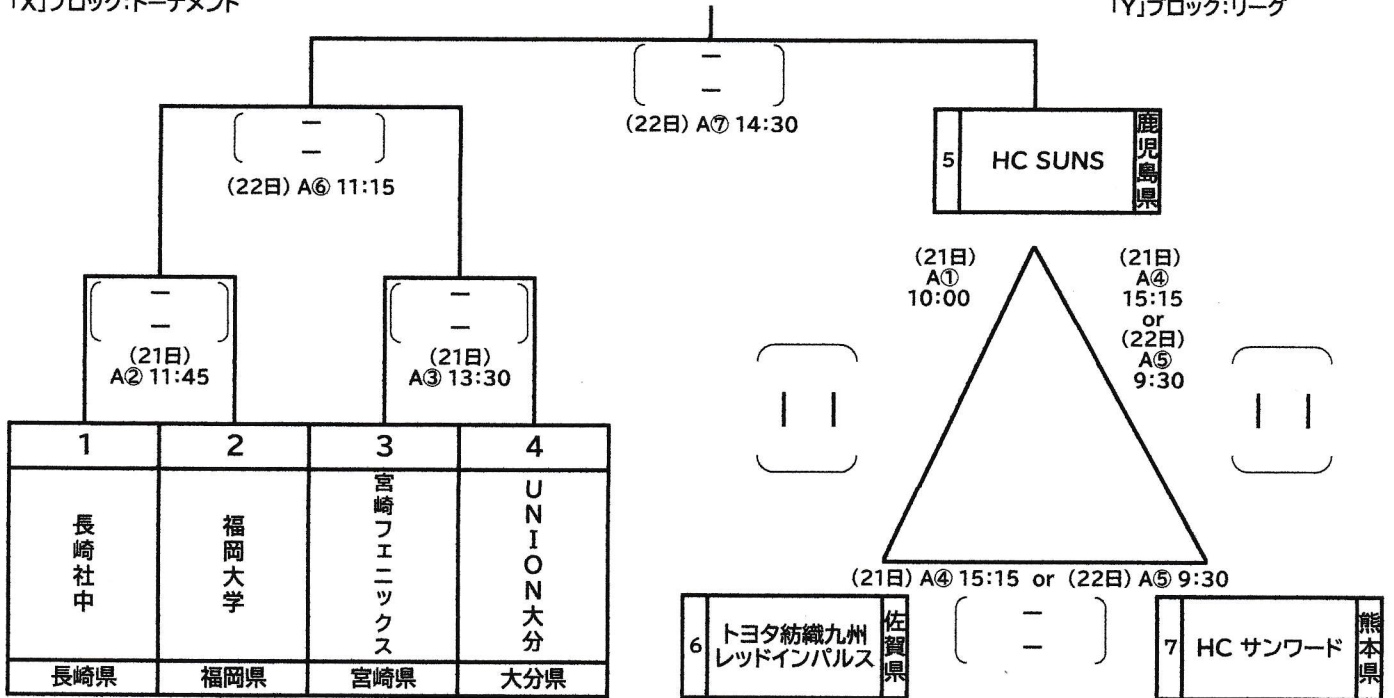

令和6年度 第76回 日本ハンドボール選手権大会 第10回 九州ブロック予選【組み合わせ】

男子の部
「X」:トーナメント
「Y」:リーグ

【期 日】 9月21日(土)~22日(日)
 【会 場】 吉野ヶ里町文化体育館
 【競技時間】 30分-15分-30分
 【留意事項】 トーナメント、リーグともに、同点の場合、正規の第1延長、第2延長、7MTCの順で決する。
 リーグに関しては勝ち点方式にて順位を決定し、ブロック一位を決定する。

「X」ブロック:トーナメント

「Y」ブロック:リーグ

女子の部
「X」:リーグ
「Y」:リーグ

【期 日】 9月21日(土)~22日(日)
 【会 場】 小城のリスportsセンター(小城市芦刈文化体育館)
 【競技時間】 30分-15分-30分
 【留意事項】 リーグは、同点の場合、正規の第1延長、第2延長、7MTCの順で決する。
 リーグに関しては勝ち点方式にて順位を決定し、ブロック一位を決定する。