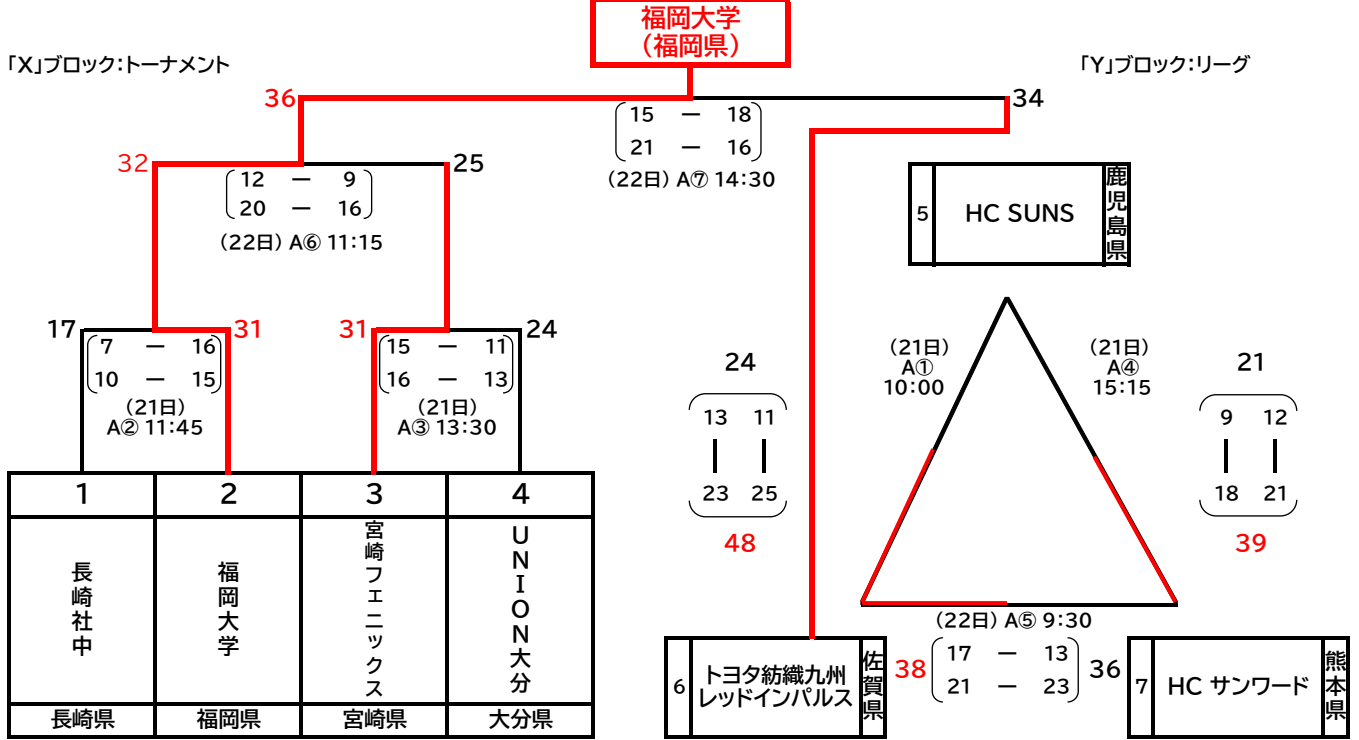

令和6年度 第76回 日本ハンドボール選手権大会 第10回 九州ブロック予選 【勝ち上がり:最終】

男子の部
「X」:トーナメント
「Y」:リーグ

【期 日】 9月21日(土)~22日(日)
【会 場】 吉野ヶ里町文化体育館
【競技時間】 30分-15分-30分
【留意事項】 トーナメント、リーグともに、同点の場合、正規の第1延長、第2延長、7MTCの順で決する。
リーグに関しては勝ち点方式にて順位を決定し、ブロック一位を決定する。

女子の部
「X」:リーグ
「Y」:リーグ

【期 日】 9月21日(土)~22日(日)
【会 場】 小城のリスportsセンター(小城市芦刈文化体育館)
【競技時間】 30分-15分-30分
【留意事項】 リーグは、同点の場合、正規の第1延長、第2延長、7MTCの順で決する。
リーグに関しては勝ち点方式にて順位を決定し、ブロック一位を決定する。