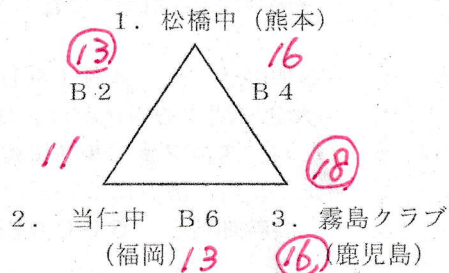

5月4日(木) 男子組み合わせ

【予選リーグ】 20-5-20

[Aパート]

[Bパート]

[Cパート]

[Dパート]

【決勝トーナメント】

20-5-20