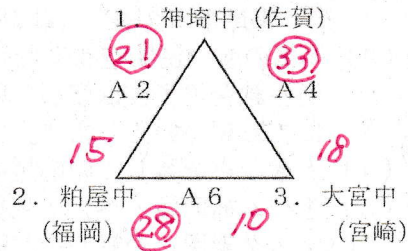

5月4日(木) 男子組み合わせ

【予選リーグ】 20-5-20

[Aパート]

[Bパート]

[Cパート]

[Dパート]

【決勝トーナメント】

20-5-20