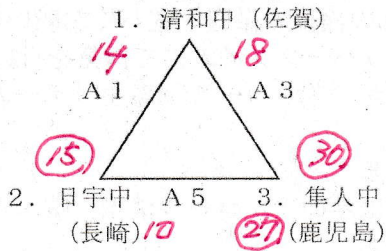

5月4日(木) 男子組み合わせ

【予選リーグ】 20-5-20

[Aパート]

[Bパート]

[Cパート]

[Dパート]

【決勝トーナメント】

20-5-20