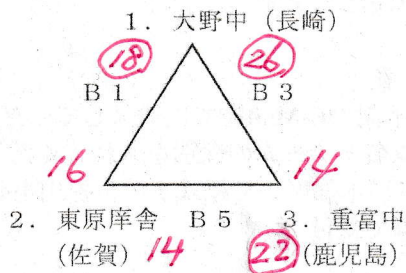

5月4日(木) 男子組み合わせ

【予選リーグ】 20-5-20

[Aパート]

[Bパート]

[Cパート]

[Dパート]

【決勝トーナメント】

20-5-20