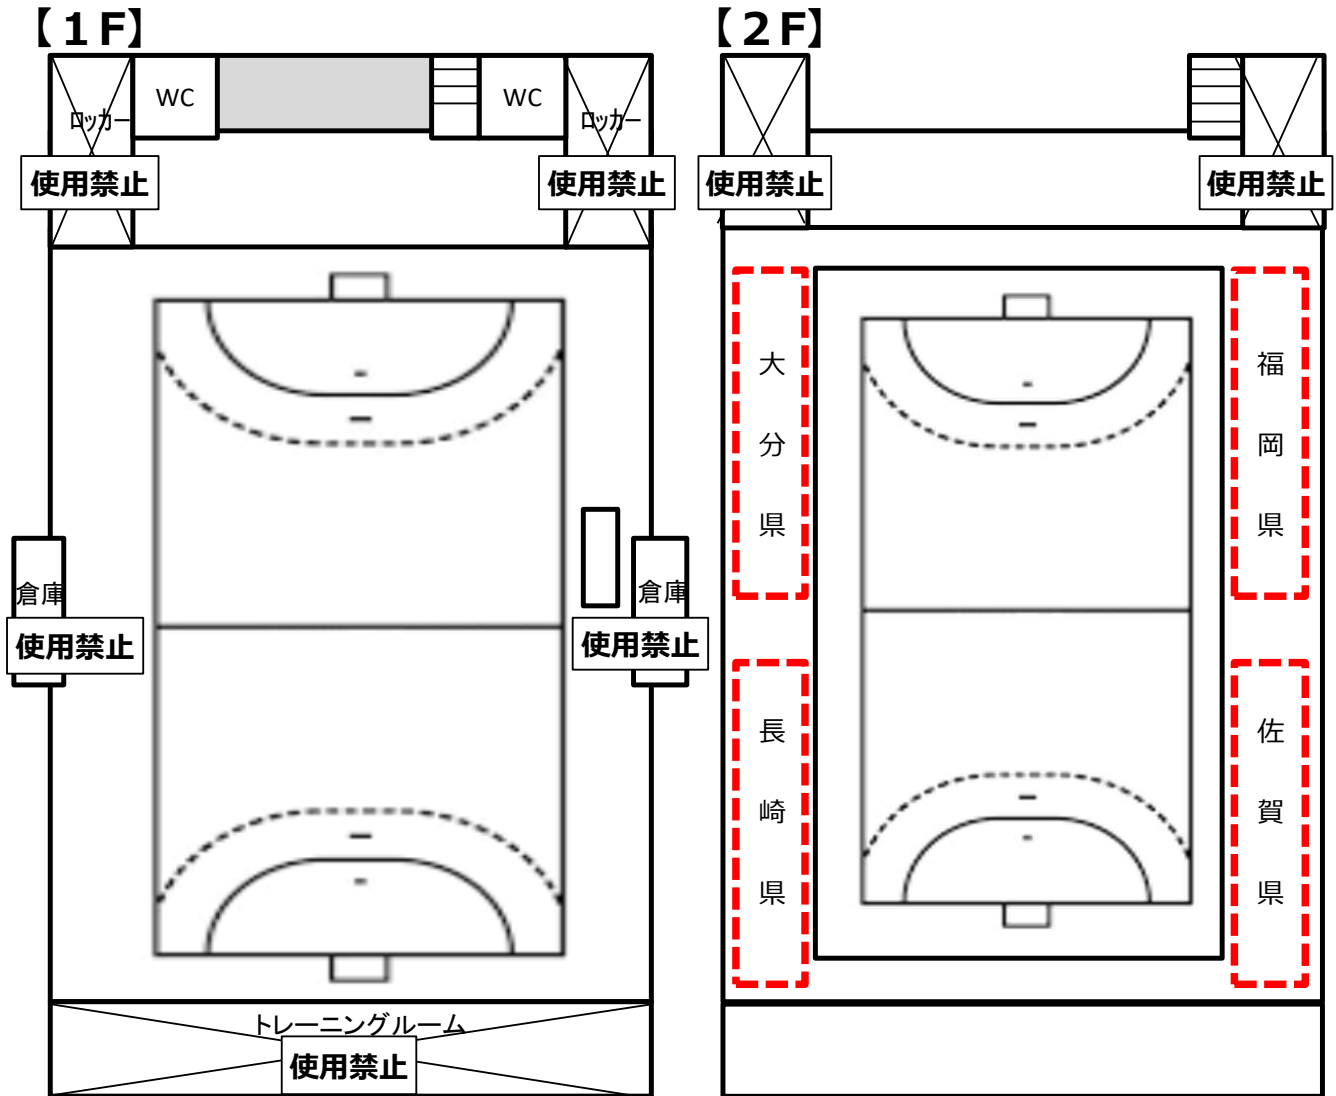

体育館使用禁止箇所ならびに各チーム待機場所

【連絡事項】

- ①観客席に各県の待機場所を設けておりますのでご利用ください。
待機場所利用の際は、できるだけ密にならないよう隣との間隔を開けてください。
- ②観客席での待機が発生する場合は、必ずマスク着用をお願いします。
- ③帰る前は必ず消毒をしていただき、退館くださいますようお願いいたします。
- ④1階ならびに2階の使用禁止箇所には絶対に入らないようお願いいたします。
- ⑤各自で出たゴミは、必ず持ち帰ってください。（テーピング・お弁当など）
- ⑥敷地内は禁煙となっております。近隣での喫煙も絶対にされませんようお願いいたします。
※特に、体育館前のコンビニへ喫煙目的のみでの利用はご遠慮ください