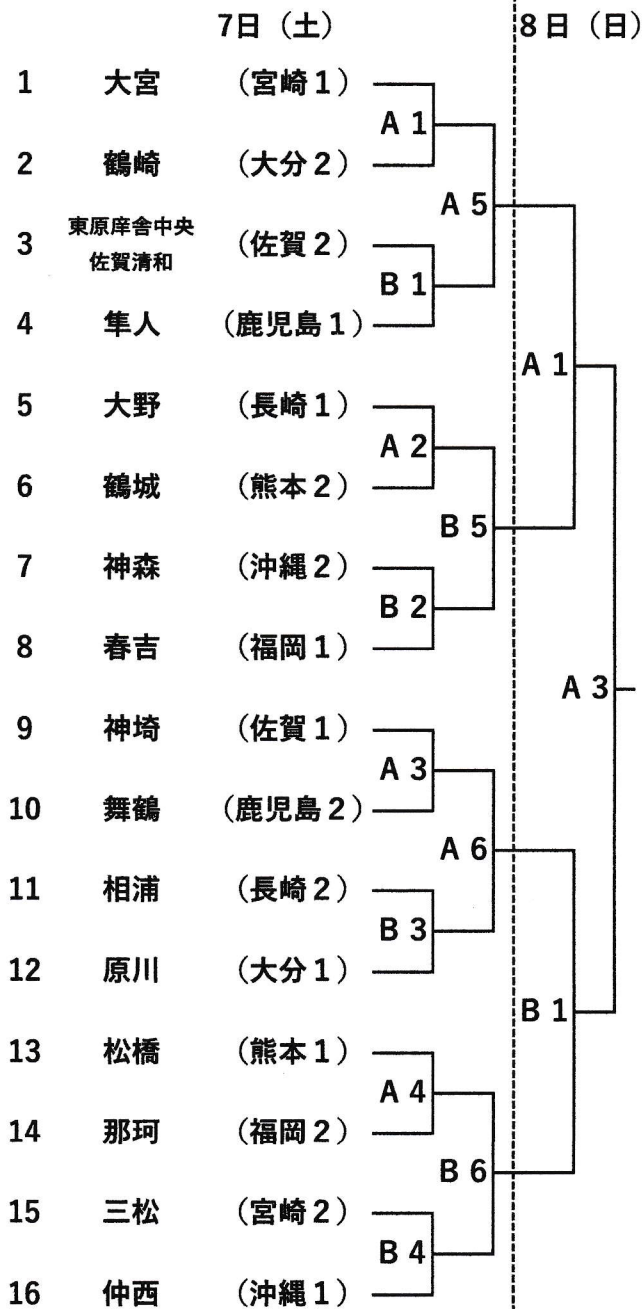

令和3年度 九州中学校体育大会
第50回 九州中学校ハンドボール競技大会

組合せ

ABコート：SAGAサンライズパーク
総合体育館

Cコート：芦刈文化体育館
Dコート：神埼中央公園体育館

【女子の部】

【男子の部】

《女子代表順位決定戦》

《男子代表順位決定戦》