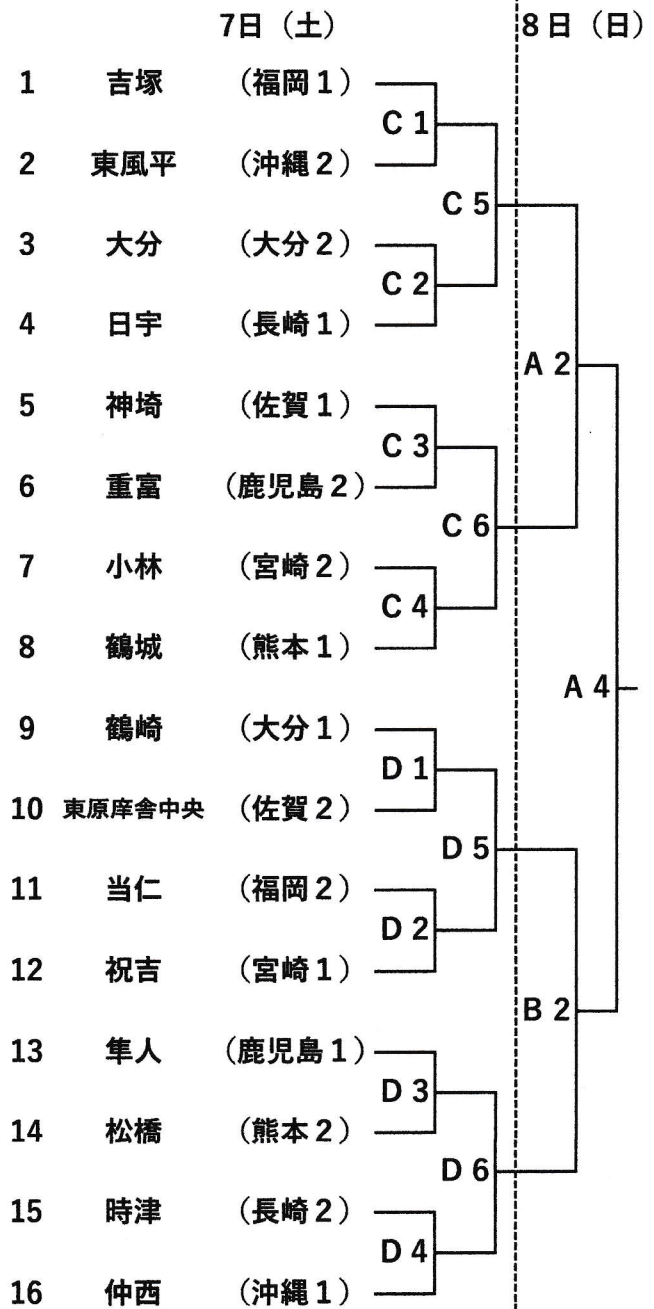

令和3年度 九州中学校体育大会
第50回 九州中学校ハンドボール競技大会

組合せ

ABコート：SAGAサンライズパーク
総合体育館

Cコート：芦刈文化体育館
Dコート：神埼中央公園体育館

【女子の部】

【男子の部】

《女子代表順位決定戦》

《男子代表順位決定戦》