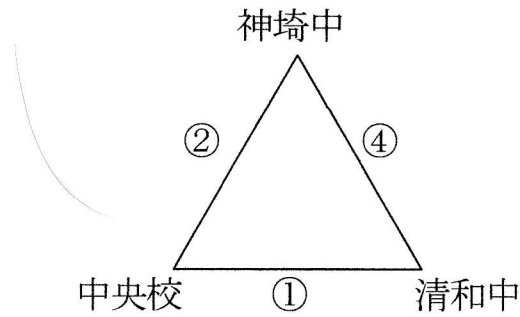

令和元年度 佐賀県中学生新人ハンドボール大会

組み合わせ

《男子》

《女子》

③  
清和・神埼 ——— 中央校

試合順 開会式 9:00~ (開場8:00)

試合順	男女	時間	対戦	審判	TD	オフィシャル
①	男	9:30~ 10:35	中央校 対 清和中 〔 — 〕		谷崎	中央校 女子
②	男	11:15~ 12:20	神埼中 対 中央校 〔 — 〕		本間	清和中 男子
③	女	12:30~ 13:35	清和・神埼 対 中央校 〔 — 〕		境	中央校 男子
④	男	13:45~ 14:50	清和中 対 神埼中 〔 — 〕		亀川	清和 神埼 女子