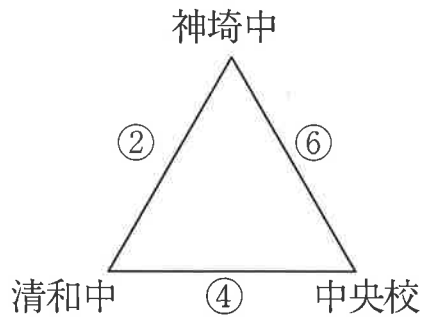

# 平成30年度 佐賀県中学生新人ハンドボール大会 組み合わせ

《男子》

《女子》

## 試合順

開会式 8 : 30 ~

試合順	男女	時間	対戦	審判	T D	オフィシャル
①	女	9 : 00 ~ 10 : 05	神崎中 対 清和中 〔 — 〕			中央校 男子
②	男	10 : 15 ~ 11 : 20	神崎中 対 清和中 〔 — 〕			神崎中 女子
③	女	11 : 30 ~ 12 : 35	清和中 対 中央校 〔 — 〕			神崎中 男子
④	男	12 : 45 ~ 13 : 50	清和中 対 中央校 〔 — 〕			清和中 女子
⑤	女	14 : 00 ~ 15 : 05	中央校 対 神崎中 〔 — 〕			清和中 男子
⑥	男	15 : 15 ~ 16 : 20	中央校 対 神崎中 〔 — 〕			中央校 女子