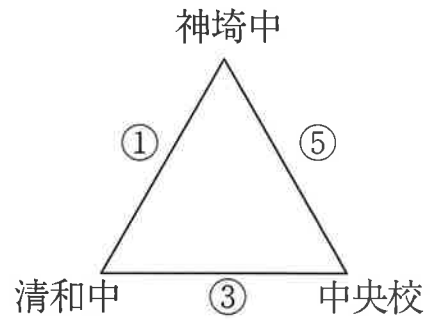

# 平成30年度 佐賀県中学生新人ハンドボール大会 組み合わせ

《男子》

《女子》