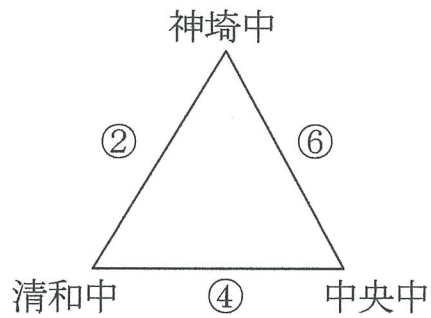

平成26年度 第30回 佐賀県中学生新人ハンドボール大会組み合わせ

H26. 11. 2 (日) 場所: トヨタ紡織九州クレインアリーナ

《男子》

《女子》

試合順

第1試合 (女子) 9:00~10:10

神 埼 中 [-] 中 央 中

第2試合 (男子) 10:15~11:25