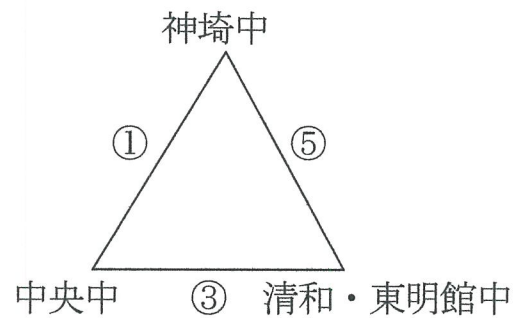

平成26年度 第30回 佐賀県中学生新人ハンドボール大会組み合わせ

H26. 11. 2 (日) 場所: トヨタ紡織九州クレインアリーナ

《男子》

《女子》

試合順

第1試合 (女子) 9:00~10:10

神 埼 中 [-] 中 央 中

第2試合 (男子) 10:15~11:25