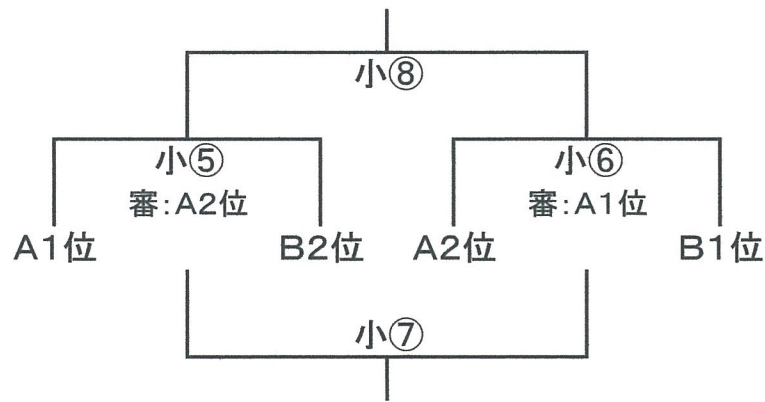

第1回 多久 日不杵 女子ハンドボール大会 組合せ  
H26. 10. 18(土)

- 第1試合 9:00~ 9:45
- 第2試合 9:55~10:40
- 第3試合 10:50~11:35
- 第4試合 11:45~12:30
- 第5試合 13:20~14:15
- 第6試合 14:25~15:10
- 第7試合 15:30~16:15
- 第8試合 16:25~17:10

※コートについて  
 小は小学部体育館(校門入ってすぐ左)  
 中は中学部体育館(校門入って右奥)  
 両コートとも32m×20m

※⑦⑧の審判は試合結果による