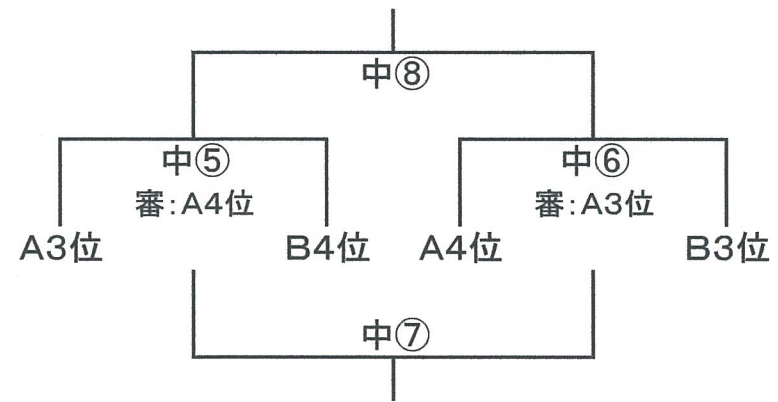

第1回 多久 日不杵 女子ハンドボール大会 組合せ  
H26. 10. 18(土)

- 第1試合 9:00~ 9:45
- 第2試合 9:55~10:40
- 第3試合 10:50~11:35
- 第4試合 11:45~12:30
- 第5試合 13:20~14:15
- 第6試合 14:25~15:10
- 第7試合 15:30~16:15
- 第8試合 16:25~17:10

※コートについて  
 小は小学部体育館(校門入ってすぐ左)  
 中は中学部体育館(校門入って右奥)  
 両コートとも32m×20m

※⑦⑧の審判は試合結果による