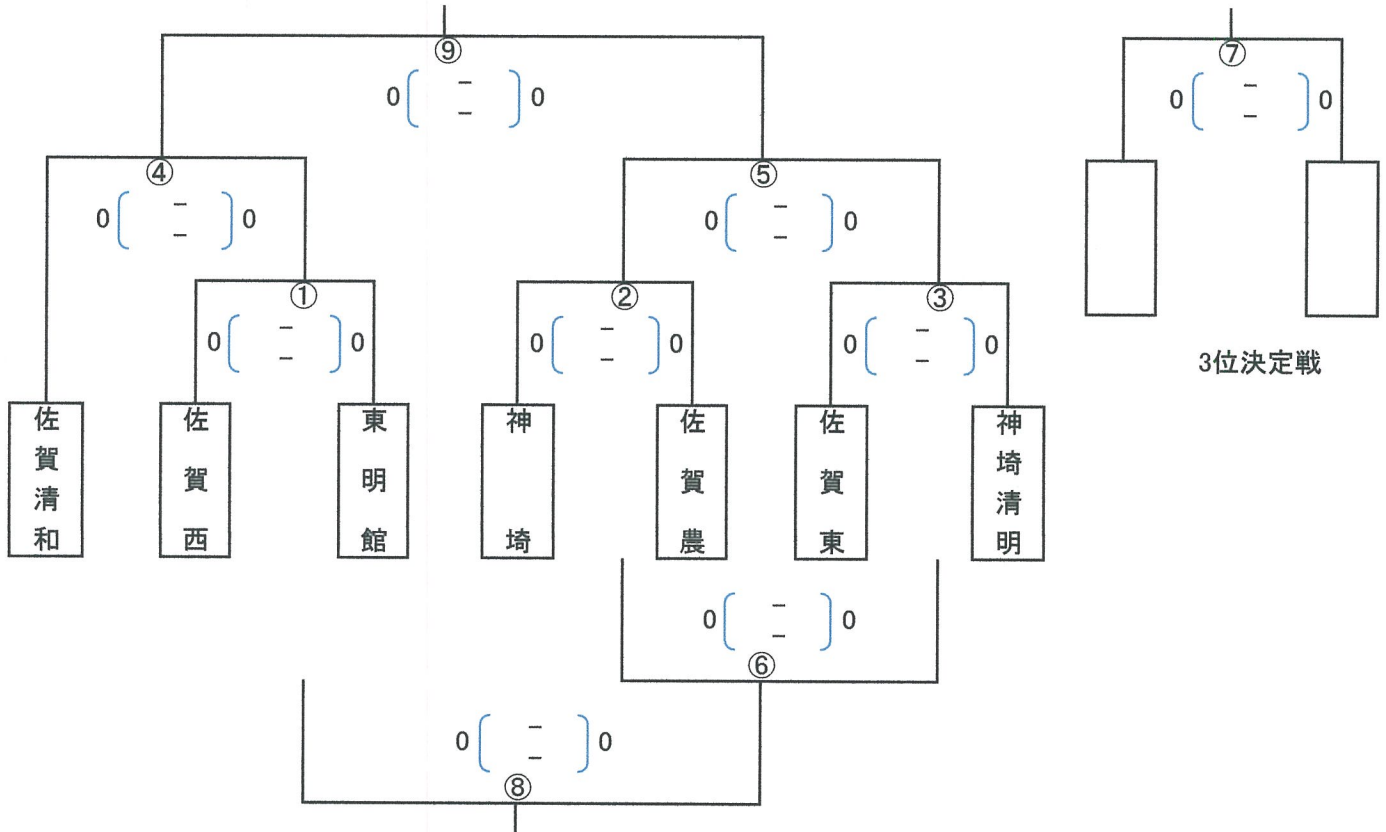

高校男子

高校女子

※ 5チームによるリーグ戦

	清明高	清和高	佐女子	佐賀農	佐賀西
清明高		⑩	⑦	④	①
清和高			⑤	②	⑧
佐女子				⑨	③
佐賀農					⑥
佐賀西					